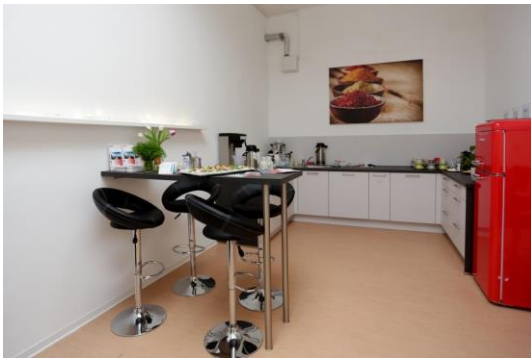

Seminarraum in Köln

Der moderne, lichtdurchflutete und urbane Seminarraum mit Loftcharakter eignet sich mit seinem hochwertigen und eleganten Eichenholzboden gut für Seminare im Bereich Teamentwicklung, Coaching, Yoga, Meditation und ähnlichem. Die hochwertige Ausstattung verleiht dem Raum Charakter und Wohlfühlatmosfera. Der eigentliche Seminarraum hat eine Größe von ca. 90 qm, direkt daran angrenzend befindet sich ein kleinerer Coachingraum mit ca. 25 qm. Neben hochwertigen Sanitäreinrichtungen ist eine Küche mit Kühlschrank, Spülmaschine, Kaffeemaschine und Wasserspender vorhanden und kann genutzt werden.

Bilder

Seminarraum

Coachingraum

Küche (zur gemeinschaftlichen Nutzung)

Eingangsbereich